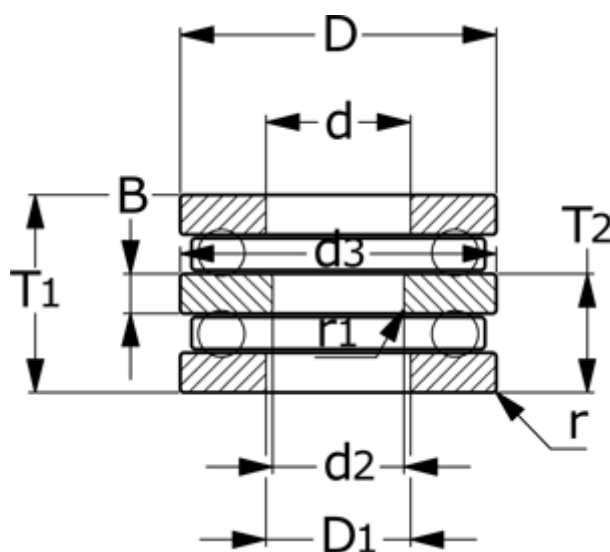

Varenummer: 572003003401
Beskrivelse: NSK Dobbeltretnings trykleje 52207
d=30 D=62 T=34

Mål

= Flere måldata: Hent PDF katalog under dokumenter

B = 8
d = 35
D = 62
D1 = 37
d2 = 30
d3 = 62
r = 1

R1 = 0.3
T1 = 34
T2 = 21